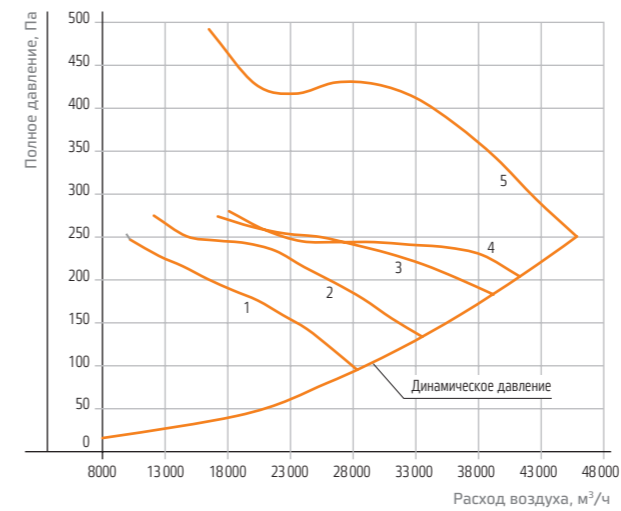

№	Наименование	Частота вращения, об/мин	Напряжение, В	Ном. мощн., кВт	Масса, кг
1	VOC-N 90-1,5x15	1390	380	1,5	71
2	VOC-N 90-2,2x15	1420	380	2,2	74
3	VOC-N 90-3x15	1410	380	3	80
4	VOC-N 90-4x15	1410	380	4	86
5	VOC-N 90-5,5x15	1430	380	5,5	106