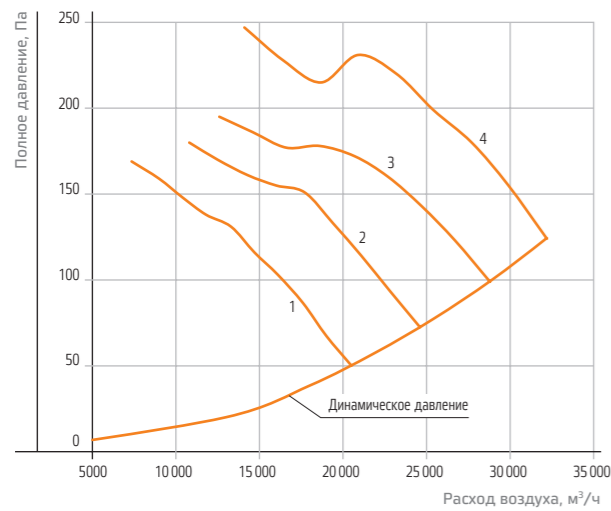

№	Наименование	Частота вращения, об/мин	Напряжение, В	Ном. мощн., кВт	Масса, кг
1	VOC-N 90-0,75x10	920	380	0,75	66
2	VOC-N 90-1,1x10	925	380	1,1	73
3	VOC-N 90-1,5x10	940	380	1,5	77
4	VOC-N 90-2,2x10	945	380	2,2	86