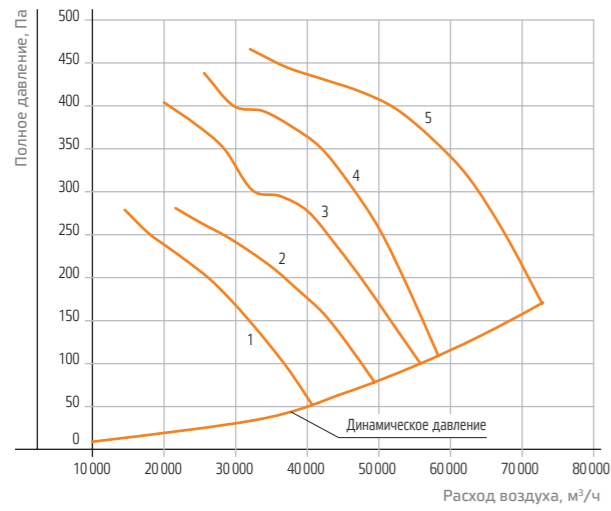

№	Наименование	Частота вращения, об/мин	Напряжение, В	Ном. мощн., кВт	Масса, кг
1	VOC-N 125-3x10	950	380	3	139
2	VOC-N 125-4x10	950	380	4	144
3	VOC-N 125-5,5x10	960	380	5,5	159
4	VOC-N 125-7,5x10	950	380	7,5	173
5	VOC-N 125-11x10	970	380	11	231