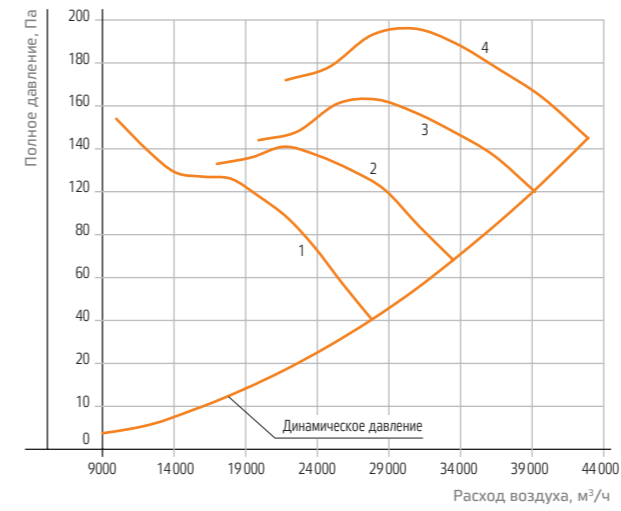

№	Наименование	Частота вращения, об/мин	Напряжение, В	Ном. мощн., кВт	Масса, кг
1	VOC-N 100-1,1x7,5	710	380	1,1	91
2	VOC-N 100-1,5x7,5	700	380	1,5	95
3	VOC-N 100-2,2x7,5	700	380	2,2	117
4	VOC-N 100-3x7,5	700	380	3	122