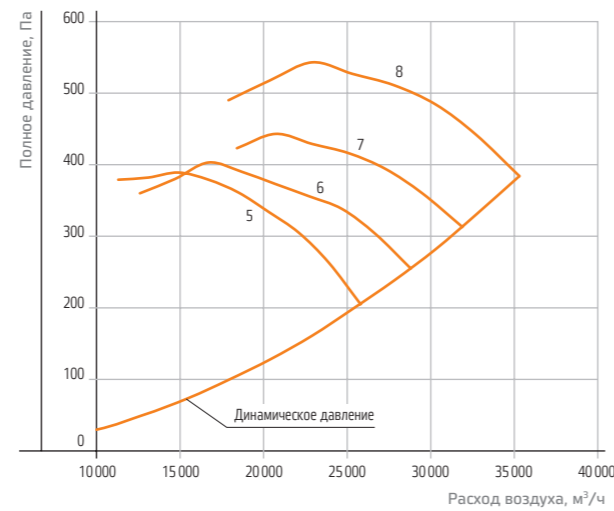

№	Наименование	Частота вращения, об/мин	Напряжение, В	Ном. мощн., кВт	Масса, кг
5	VOC-N 71-3x15	1410	380	3	65
6	VOC-N 71-4x15	1410	380	4	72
7	VOC-N 71-5,5x15	1430	380	5,5	90
8	VOC-N 71-7,5x15	1440	380	7,5	106