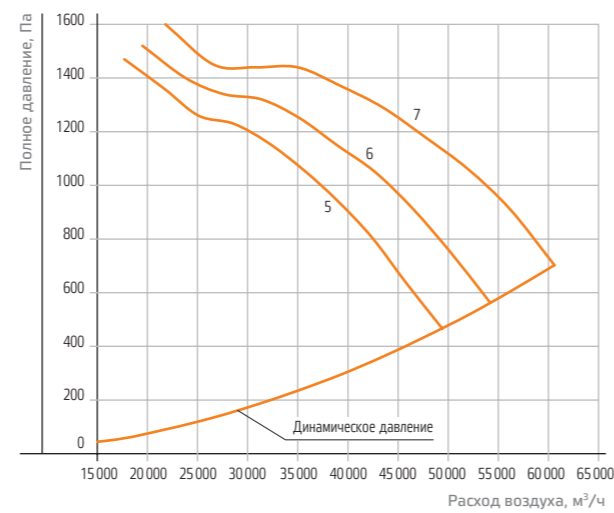

№	Наименование	Частота вращения, об/мин	Напряжение, В	Ном. мощн., кВт	Масса, кг
6	VOC-N 80-15x30	2930	380	15	170
7	VOC-N 80-18,5x30	2930	380	18,5	182
8	VOC-N 80-22x30	2930	380	22	193