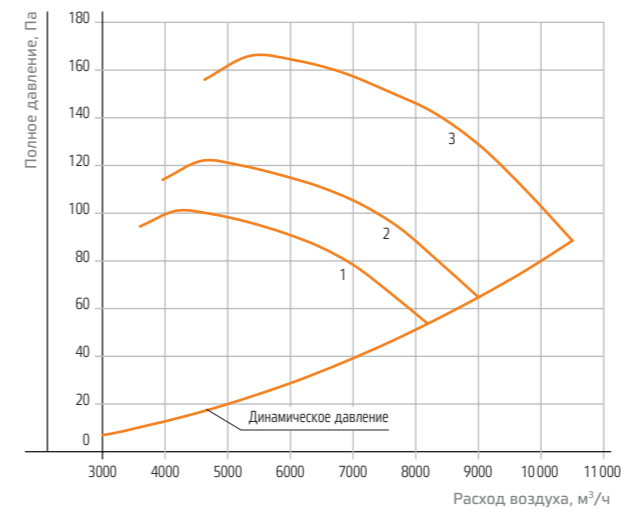

№	Наименование	Частота вращения, об/мин	Напряжение, В	Ном. мощн., кВт	Масса, кг
1	VOC-N 56-0,25x10	860	380	0,25	33
2	VOC-N 56-0,37x10	900	380	0,37	36
3	VOC-N 56-0,55x10	920	380	0,55	37