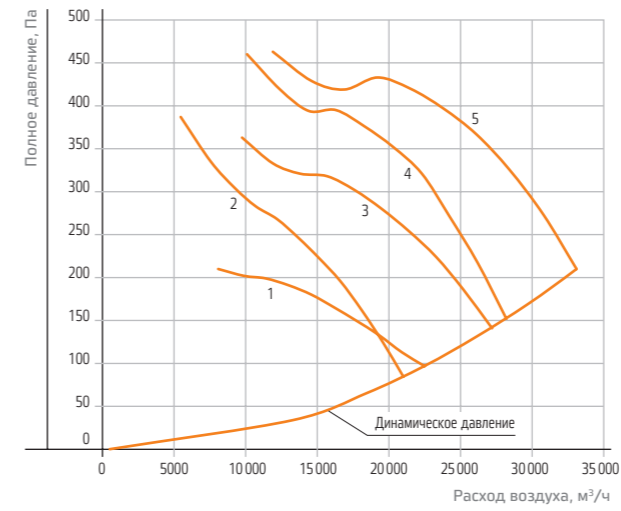

№	Наименование	Частота вращения, об/мин	Напряжение, В	Ном. мощн., кВт	Масса, кг
1	VOC-N 80-1,1x15	1390	380	1,1	63
2	VOC-N 80-1,5x15	1390	380	1,5	66
3	VOC-N 80-2,2x15	1420	380	2,2	70
4	VOC-N 80-3x15	1410	380	3	76
5	VOC-N 80-4x15	1410	380	4	82