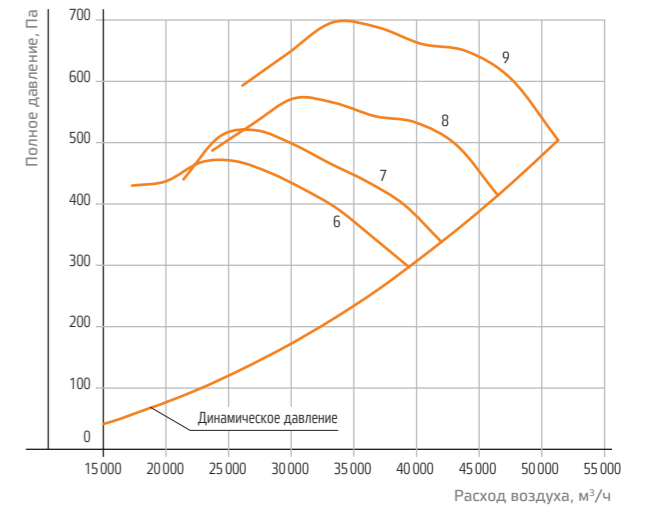

№	Наименование	Частота вращения, об/мин	Напряжение, В	Ном. мощн., кВт	Масса, кг
6	VOC-N 80-5,5x15	1430	380	5,5	101
7	VOC-N 80-7,5x15	1440	380	7,5	116
8	VOC-N 80-11x15	1450	380	11	129
9	VOC-N 80-15x15	1460	380	15	172