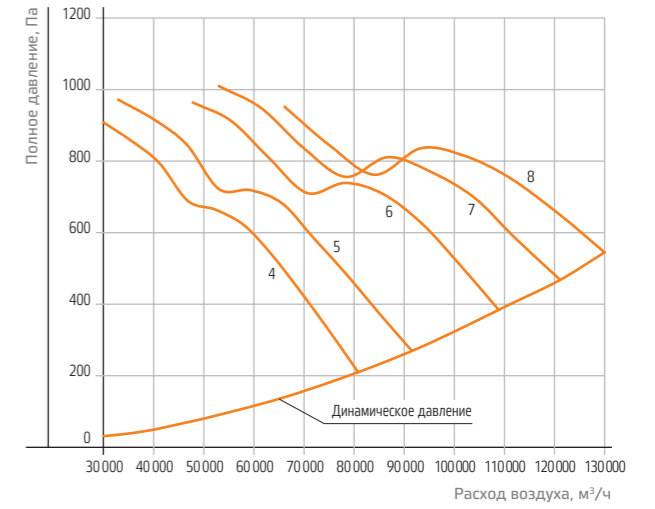

№	Наименование	Частота вращения, об/мин	Напряжение, В	Ном. мощн., кВт	Масса, кг
4	VOC-N 125-18,5x15	1460	380	18,5	236
5	VOC-N 125-22x15	1470	380	22	266
6	VOC-N 125-30x15	1470	380	30	287
8	VOC-N 125-37x15	1480	380	37	425
8	VOC-N 125-45x15	1475	380	45	455