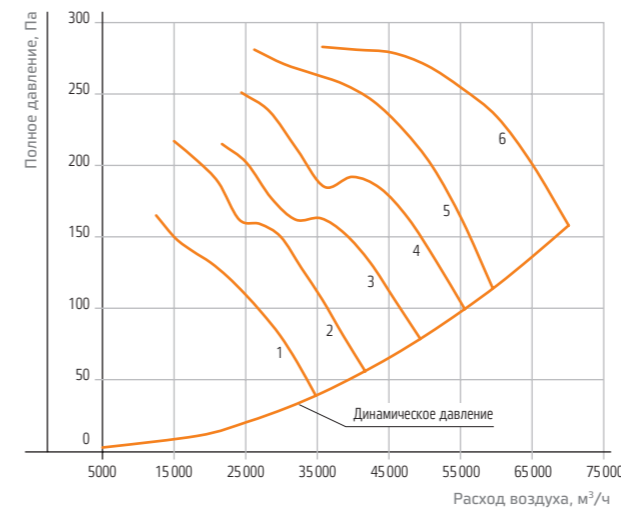

№	Наименование	Частота вращения, об/мин	Напряжение, В	Ном. мощн., кВт	Масса, кг
1	VOC-N 125-1,5x7,5	700	380	1,5	113
2	VOC-N 125-2,2x7,5	700	380	2,2	140
3	VOC-N 125-3x7,5	700	380	3	145
4	VOC-N 125-4x7,5	750	380	4	159
5	VOC-N 125-5,5x7,5	750	380	5,5	170
6	VOC-N 125-7,5x7,5	750	380	7,5	221