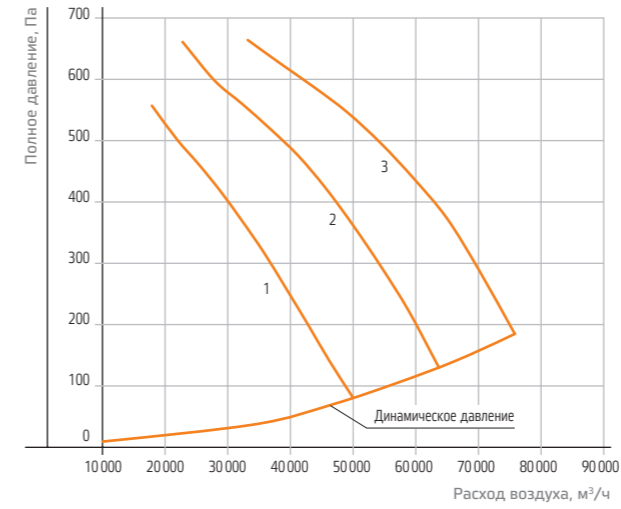

№	Наименование	Частота вращения, об/мин	Напряжение, В	Ном. мощн., кВт	Масса, кг
1	VOC-N 125-7,5x15	1440	380	7,5	159
2	VOC-N 125-11x15	1450	380	11	172
3	VOC-N 125-15x15	1460	380	15	228