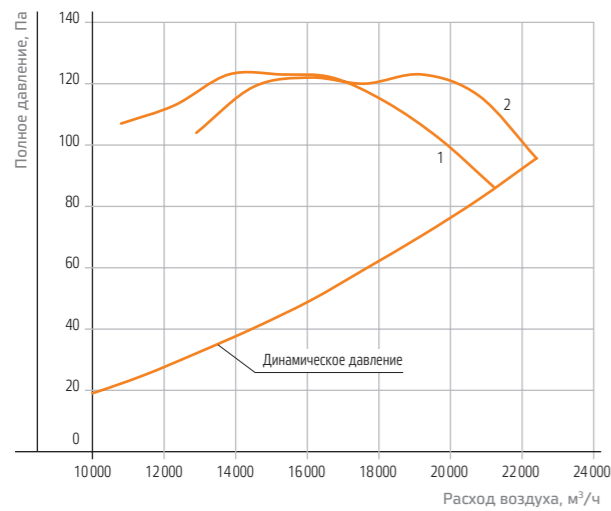

№	Наименование	Частота вращения, об/мин	Напряжение, В	Ном. мощн., кВт	Масса, кг
1	VOC-N 80-1,1x7,5	710	380	1,1	73
2	VOC-N 80-1,5x7,5	700	380	1,5	77