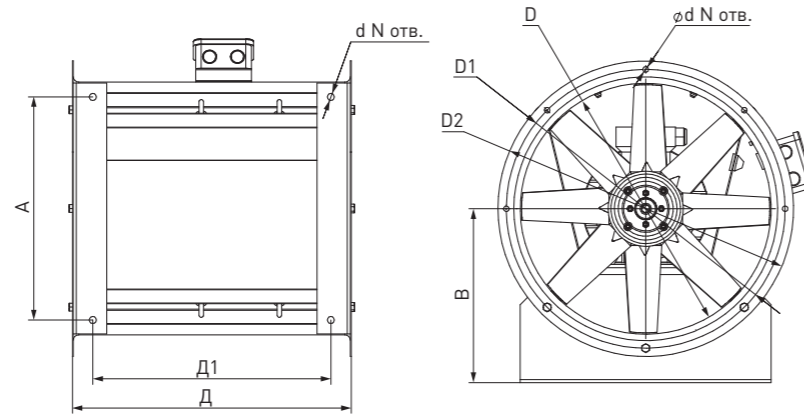

В состав вентилятора входят облегченное рабочее колесо с полиамидными лопатками, установленными под заданным углом, трехфазный асинхронный электродвигатель и корпус со встроенной подmotorной плитой.

По запросу возможна установка электродвигателя повышенного класса энергоэффективности согласно IEC/EN 60034-30. Все корпусные и опорные элементы вентилятора изготовлены из оцинкованной стали.