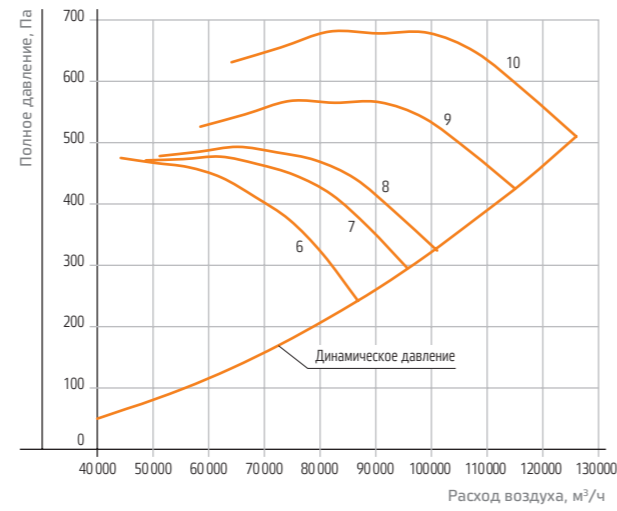

№	Наименование	Частота вращения, об/мин	Напряжение, В	Ном. мощн., кВт	Масса, кг
6	VOC-N 125-15x10	970	380	15	245
7	VOC-N 125-18,5x10	970	380	18,5	276
8	VOC-N 125-22x10	980	380	22	398
9	VOC-N 125-30x10	980	380	30	432
10	VOC-N 125-37x10	980	380	37	495