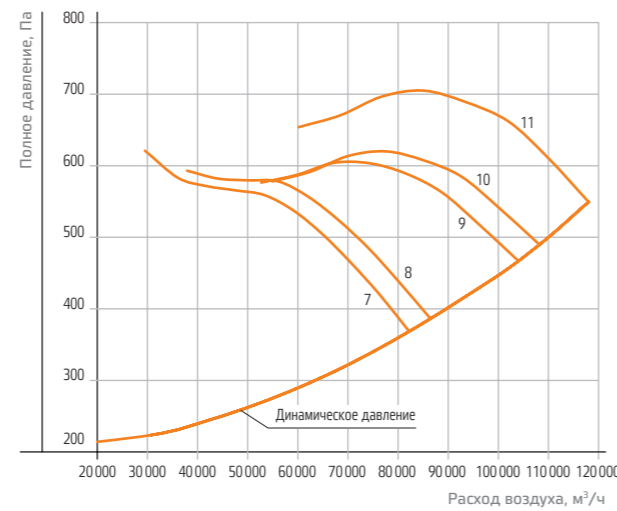

№	Наименование	Частота вращения, об/мин	Напряжение, В	Ном. мощн., кВт	Масса, кг
7	VOC-N 112-18,5x15	1460	380	18,5	222
8	VOC-N 112-22x15	1470	380	22	253
9	VOC-N 112-30x15	1470	380	30	274
10	VOC-N 112-37x15	1480	380	37	410
11	VOC-N 112-45x15	1475	380	45	440