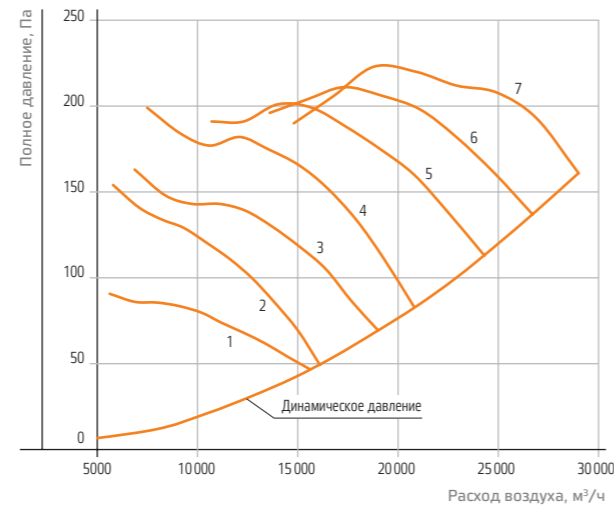

№	Наименование	Частота вращения, об/мин	Напряжение, В	Ном. мощн., кВт	Масса, кг
1	VOC-N 80-0,37x10	900	380	0,37	61
2	VOC-N 80-0,55x10	920	380	0,55	62
3	VOC-N 80-0,75x10	920	380	0,75	64
4	VOC-N 80-1,1x10	925	380	1,1	69
5	VOC-N 80-1,5x10	940	380	1,5	72
6	VOC-N 80-2,2x10	945	380	2,2	80
7	VOC-N 80-3x10	950	380	3	95