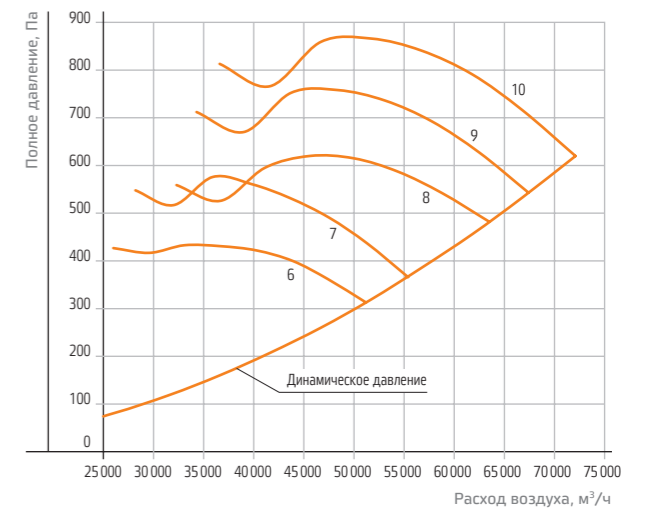

№	Наименование	Частота вращения, об/мин	Напряжение, В	Ном. мощн., кВт	Масса, кг
6	VOC-N 90-7,5x15	1440	380	7,5	122
7	VOC-N 90-11x15	1450	380	11	135
8	VOC-N 90-15x15	1460	380	15	180
9	VOC-N 90-18,5x15	1460	380	18,5	187
10	VOC-N 90-22x15	1470	380	22	212