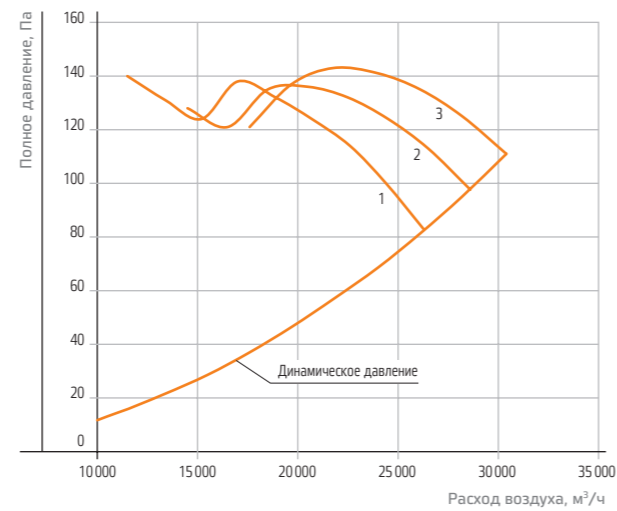

№	Наименование	Частота вращения, об/мин	Напряжение, В	Ном. мощн., кВт	Масса, кг
1	VOC-N 90-1,1x7,5	710	380	1,1	79
2	VOC-N 90-1,5x7,5	700	380	1,5	83
3	VOC-N 90-2,2x7,5	700	380	2,2	102