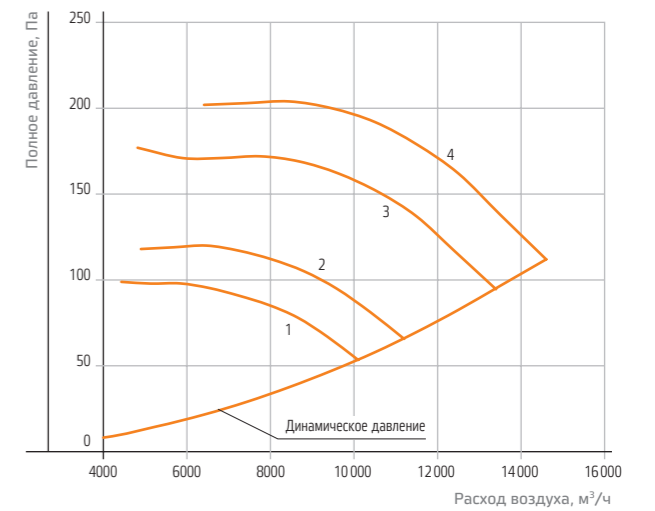

№	Наименование	Частота вращения, об/мин	Напряжение, В	Ном. мощн., кВт	Масса, кг
1	VOC-N 63-0,37x10	900	380	0,37	41
2	VOC-N 63-0,55x10	920	380	0,55	43
3	VOC-N 63-0,75x10	920	380	0,75	48
4	VOC-N 63-1,1x10	925	380	1,1	52