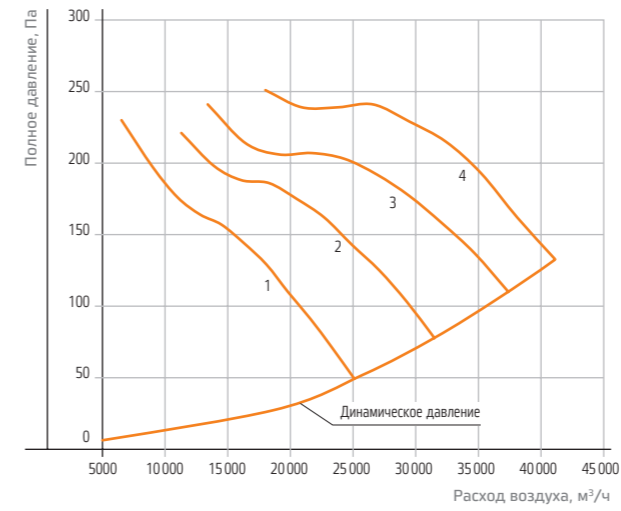

№	Наименование	Частота вращения, об/мин	Напряжение, В	Ном. мощн., кВт	Масса, кг
1	VOC-N 100-1,1x10	925	380	1,1	85
2	VOC-N 100-1,5x10	940	380	1,5	88
3	VOC-N 100-2,2x10	945	380	2,2	97
4	VOC-N 100-3x10	950	380	3	117