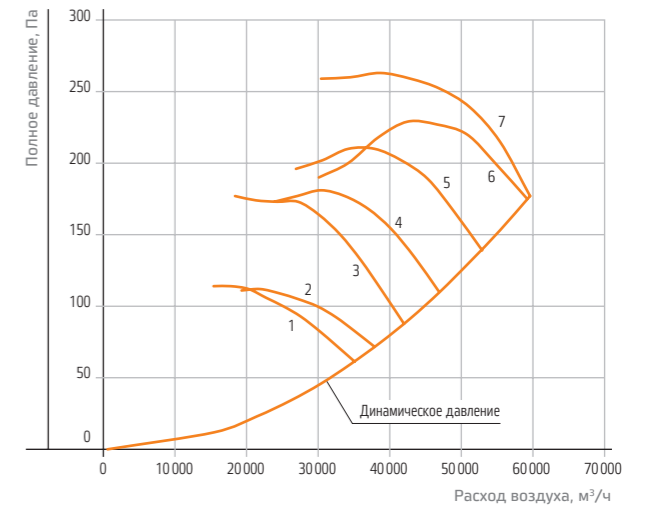

№	Наименование	Частота вращения, об/мин	Напряжение, В	Ном. мощн., кВт	Масса, кг
1	VOC-N 112-1,1x7,5	710	380	1,1	100
2	VOC-N 112-1,5x7,5	700	380	1,5	104
3	VOC-N 112-2,2x7,5	700	380	2,2	131
4	VOC-N 112-3x7,5	700	380	3	136
5	VOC-N 112-4x7,5	750	380	4	150
6	VOC-N 112-5,5x7,5	750	380	5,5	160
7	VOC-N 112-7,5x7,5	750	380	7,5	211