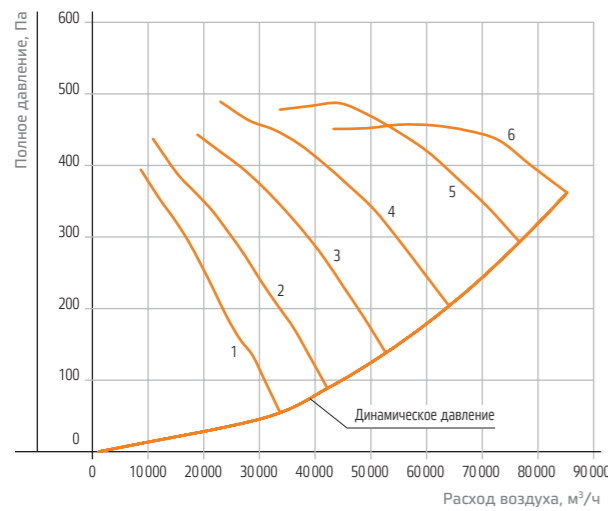

№	Наименование	Частота вращения, об/мин	Напряжение, В	Ном. мощн., кВт	Масса, кг
1	VOC-N 112-3x15	1410	380	3	103
2	VOC-N 112-4x15	1410	380	4	109
3	VOC-N 112-5,5x15	1430	380	5,5	135
4	VOC-N 112-7,5x15	1440	380	7,5	150
5	VOC-N 112-11x15	1450	380	11	163
6	VOC-N 112-15x15	1460	380	15	214