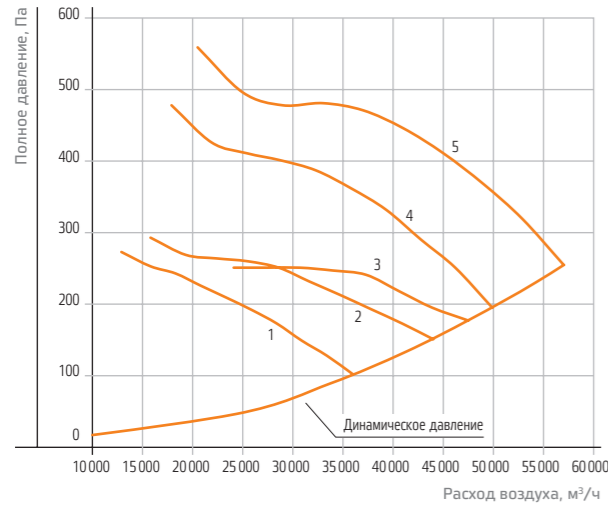

№	Наименование	Частота вращения, об/мин	Напряжение, В	Ном. мощн., кВт	Масса, кг
1	VOC-N 100-2,2x15	1420	380	2,2	86
2	VOC-N 100-3x15	1410	380	3	92
3	VOC-N 100-4x15	1410	380	4	98
4	VOC-N 100-5,5x15	1430	380	5,5	121
5	VOC-N 100-7,5x15	1440	380	7,5	136