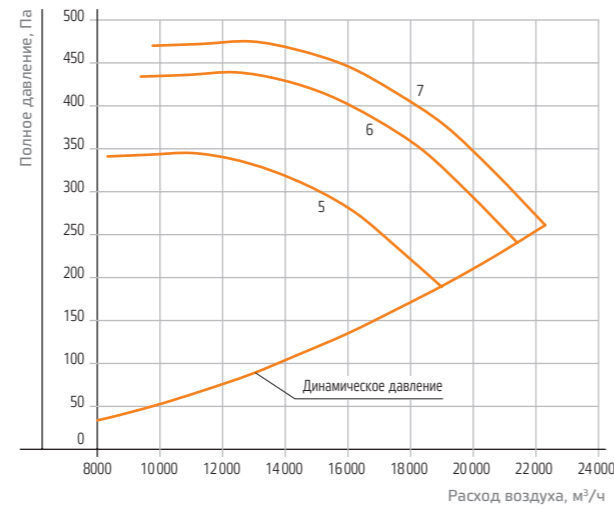

№	Наименование	Частота вращения, об/мин	Напряжение, В	Ном. мощн., кВт	Масса, кг
5	VOC-N 63-2,2x15	1420	380	2,2	54
6	VOC-N 63-3x15	1410	380	3	59
7	VOC-N 63-4x15	1410	380	4	65