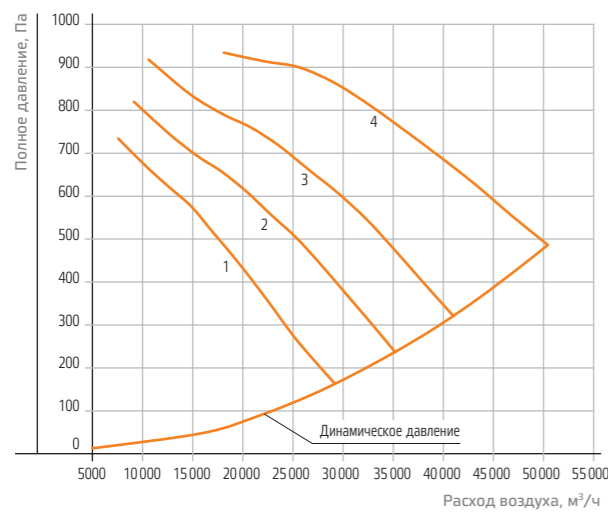

№	Наименование	Частота вращения, об/мин	Напряжение, В	Ном. мощн., кВт	Масса, кг
1	VOC-N 80-4x30	2890	380	4	78
2	VOC-N 80-5,5x30	2850	380	5,5	83
3	VOC-N 80-7,5x30	2900	380	7,5	101
4	VOC-N 80-11x30	2910	380	11	121