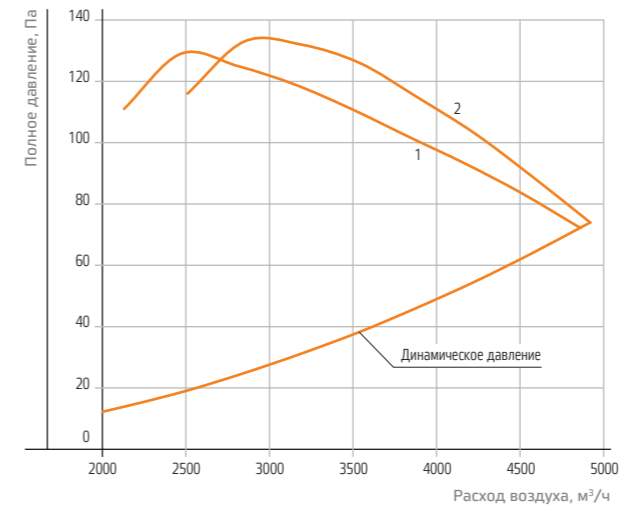

№	Наименование	Частота вращения, об/мин	Напряжение, В	Ном. мощн., кВт	Масса, кг
1	VOC-N 40-0,18x15	1350	380	0,18	11
2	VOC-N 40-0,25x15	1320	380	0,25	22