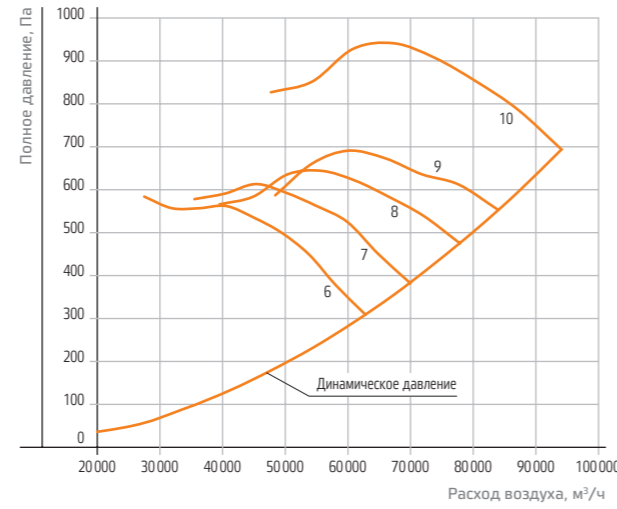

№	Наименование	Частота вращения, об/мин	Напряжение, В	Ном. мощн., кВт	Масса, кг
6	VOC-N 100-11x15	1450	380	11	150
7	VOC-N 100-15x15	1460	380	15	196
8	VOC-N 100-18,5x15	1460	380	18,5	203
9	VOC-N 100-22x15	1470	380	22	229
10	VOC-N 100-30x15	1470	380	30	250