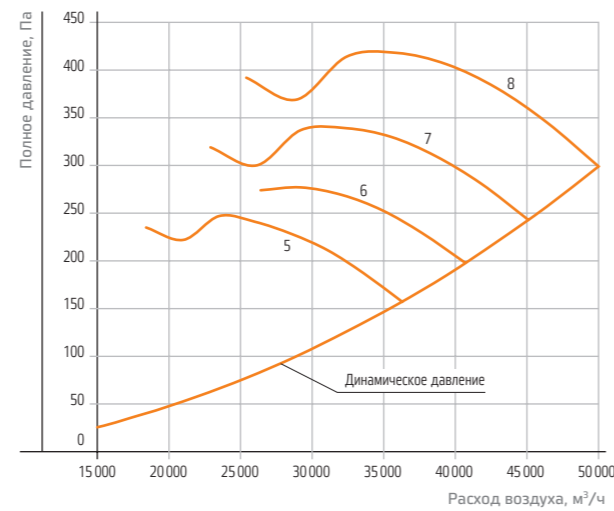

№	Наименование	Частота вращения, об/мин	Напряжение, В	Ном. мощн., кВт	Масса, кг
5	VOC-N 90-3x10	950	380	3	102
6	VOC-N 90-4x10	950	380	4	107
7	VOC-N 90-5,5x10	960	380	5,5	121
8	VOC-N 90-7,5x10	950	380	7,5	133