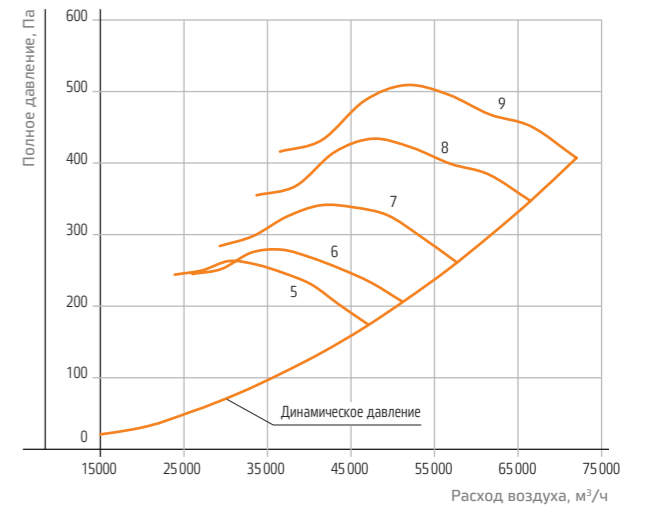

№	Наименование	Частота вращения, об/мин	Напряжение, В	Ном. мощн., кВт	Масса, кг
5	VOC-N 100-4x10	950	380	4	122
6	VOC-N 100-5,5x10	960	380	5,5	136
7	VOC-N 100-7,5x10	950	380	7,5	149
8	VOC-N 100-11x10	970	380	11	198
9	VOC-N 100-15x10	970	380	15	210