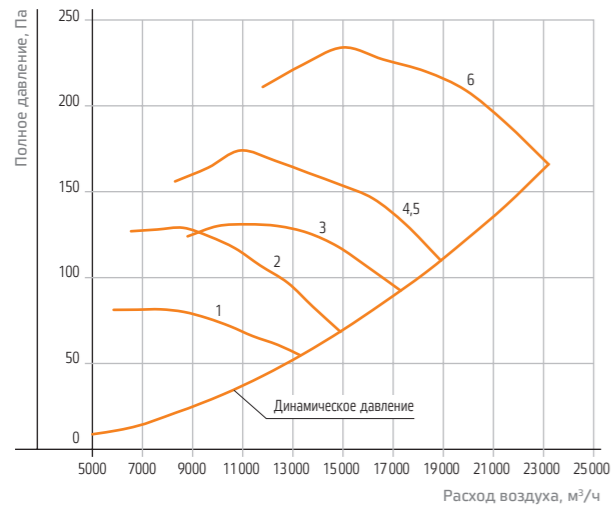

№	Наименование	Частота вращения, об/мин	Напряжение, В	Ном. мощн., кВт	Масса, кг
1	VOC-N 71-0,37x10	900	380	0,37	49
2	VOC-N 71-0,55x10	920	380	0,55	52
3	VOC-N 71-0,75x10	920	380	0,75	54
4	VOC-N 71-1,1x10	925	380	1,1	58
5	VOC-N 71-1,5x10	940	380	1,5	62
6	VOC-N 71-2,2x10	945	380	2,2	70