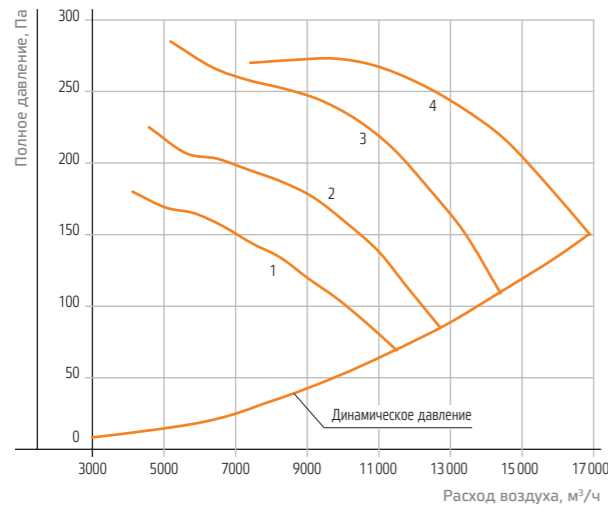

№	Наименование	Частота вращения, об/мин	Напряжение, В	Ном. мощн., кВт	Масса, кг
1	VOC-N 63-0,55x15	1360	380	0,55	42
2	VOC-N 63-0,75x15	1350	380	0,75	41
3	VOC-N 63-1,1x15	1390	380	1,1	48
4	VOC-N 63-1,5x15	1390	380	1,5	50