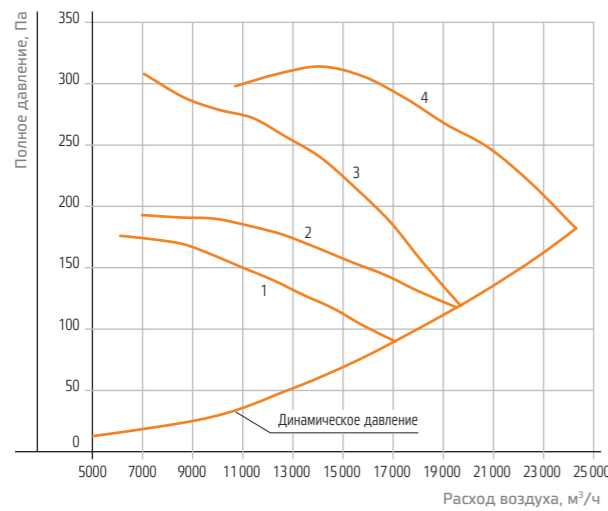

№	Наименование	Частота вращения, об/мин	Напряжение, В	Ном. мощн., кВт	Масса, кг
1	VOC-N 71-0,75x15	1350	380	0,75	50
2	VOC-N 71-1,1x15	1390	380	1,1	53
3	VOC-N 71-1,5x15	1390	380	1,5	56
4	VOC-N 71-2,2x15	1420	380	2,2	60