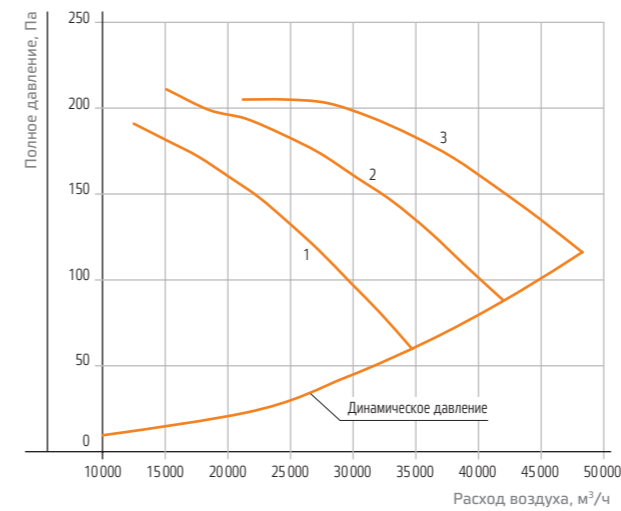

№	Наименование	Частота вращения, об/мин	Напряжение, В	Ном. мощн., кВт	Масса, кг
1	VOC-N 112-1,5x10	940	380	1,5	98
2	VOC-N 112-2,2x10	945	380	2,2	107
3	VOC-N 112-3x10	950	380	3	129